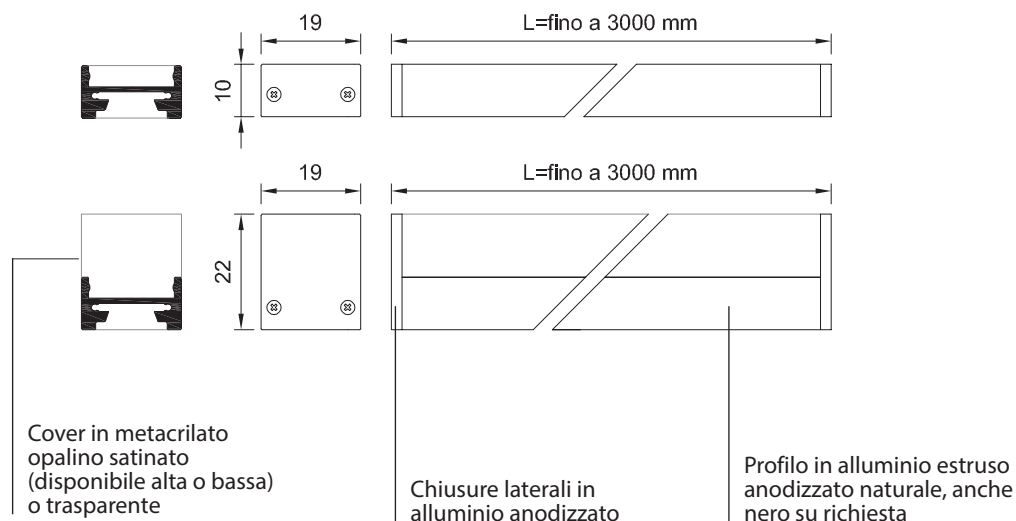

NOTA:

Il diagramma presenta le possibilità di configurazione dei profili in funzione delle posizioni di ingresso ed uscita cavo desiderate. Specificare in fase d'ordine il codice corrispondente alla posizione richiesta.

DISEGNO TECNICO

SCALA 1:1

PUNTI DI FORZA

Sezione ridotta

Posa semplice con clip di fissaggio a scomparsa o magnete

Cover disponibili in diverse varianti di finitura e altezza

Design essenziale

Posa sia a vista, sia ad incasso (legno e Corian®)

Senza cover

Con cover trasparente

Con cover opalina bassa

Con cover opalina alta

SPECIFICHE TECNICHE

FISICHE

Materiale corpo	Alluminio
Finitura corpo	Anodizzazione elettrochimica
Materiale schermo	PMMA
Grado di protezione	IP20
Peso	0,155 Kg/m
Montaggio	Qualsiasi posizione